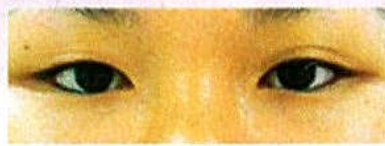

キッズクラブ

年に2、3回
クリスマス会や七夕会
などのイベントを
開催予定

キッズクラブとは

色々なイベントを通じて、親子で歯ブラシ・歯磨き粉選びから、お子様の歯並び・食生活を楽しく学んで頂くクラブです。

新年より、新しい先生が加わります!

美容
外科医

TBS番組Nスタで紹介されました
日本アンチエイジング外科 理事
医学博士 **山本 豊** 先生

次回開催日

2月25日(土)
午前9時30分～

無料

歯並び・歯ブラシ相談 紙芝居もあるよ!
おみやげ付★

矯正歯科

インプラント治療

1歯 25万円 上部構造 6~10万円

歯科 <http://www.endo-dc.net>
(携帯) <http://www.endo-dc.net/m>

えんどうインプラント矯正歯科

0575-24-6900

プチ整形で気軽にぱっちり二重に

☆ **二重埋没法** ☆

¥100,000

手術時間
10分

抜糸
なし

腫れ
3日

麻酔
局所

だんご鼻をすっきりシャープに!

☆ **鼻先形成(軟骨縛り)** ☆

¥350,000

手術時間
60分

抜糸
5日後

腫れ
1日

麻酔
局所

豊胸施術 ¥750,000~ 詳しくはご相談ください。